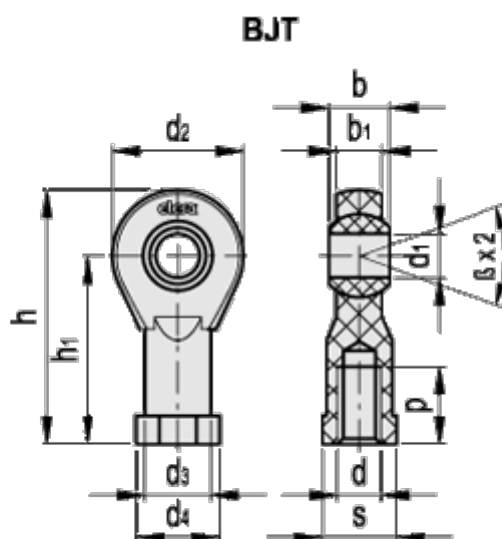

Varenummer: 2308470031

Beskrivelse: Kunststof ledhoved BJT-M12, Indvendigt gevind  
ELESA 470031

## Mål

b = 16.0

P = 22

d = M12

s = 19

d1 = 12.00

d2 = 34

d3 = 22

d4 = 22

h = 67

h1 = 50